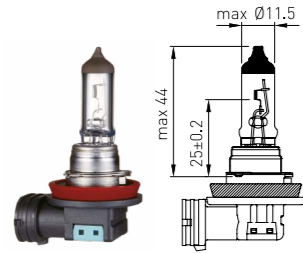

H11 | PGJ19-2

Product Code	Series	Voltage, V	Power, W
UH 111 010	ORIGINAL	12	55
UH 111 222 CW	CRYSTAL WHITE	12	55
UH 111 223 LZ	EL VISION +100	12	55
UH 111 226 LZ	EL VISION +150	12	55
UH 111 011 LL	LONG LIFE	12	55
UH 111 221 WM	FOUR SEASONS	12	55
UH 112 010	ORIGINAL	24	70
UH 112 011	ORIGINAL	24	70
UH 112 222 CW	CRYSTAL WHITE	24	70
UH 112 011 LL	LONG LIFE	24	70
UH 112 221 WM	FOUR SEASONS	24	70