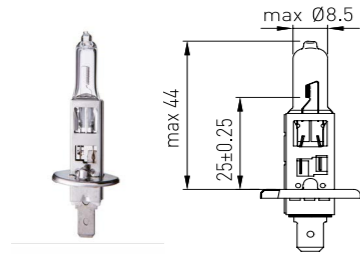

H1 | P14.5s

Product Code	Series	Voltage, V	Power, W
UH 011 010	ORIGINAL	12	55
UH 011 222 CW	CRYSTAL WHITE	12	55
UH 011 011 LZ	EL VISION +50	12	55
UH 011 223 LZ	EL VISION +100	12	55
UH 011 011 LL	LONG LIFE	12	55
UH 011 221 WM	FOUR SEASONS	12	55
UH 012 010	ORIGINAL	24	70
UH 012 011 LL	LONG LIFE	24	70