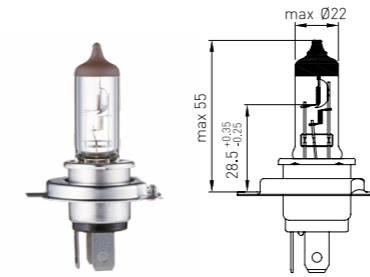

H4 | P43t

Product Code	Series	Voltage, V	Power, W
UH 041 010	ORIGINAL	12	60/55
UH 041 222 CW	CRYSTAL WHITE	12	60/55
UH 041 011 LZ	EL VISION +50	12	60/55
UH 041 223 LZ	EL VISION +100	12	60/55
UH 041 226 LZ	EL VISION +150	12	60/55
UH 041 011 LL	LONG LIFE	12	60/55
UH 041 221 WM	FOUR SEASONS	12	60/55
UH 042 010	ORIGINAL	24	75/70
UH 042 011 LL	LONG LIFE	24	75/70