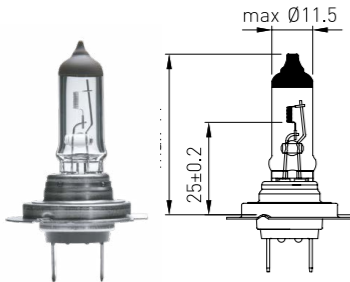

H7 | PX26d

Product Code	Series	Voltage, V	Power, W
UH 071 010	ORIGINAL	12	55
UH 071 222 CW	CRYSTAL WHITE	12	55
UH 071 011 LZ	EL VISION +50	12	55
UH 071 223 LZ	EL VISION +100	12	55
UH 071 226 LZ	EL VISION +150	12	55
UH 071 011 LL	LONG LIFE	12	55
UH 071 221 WM	FOUR SEASONS	12	55
UH 072 010	ORIGINAL	24	70
UH 072 222 CW	CRYSTAL WHITE	24	70
UH 072 011 LL	LONG LIFE	24	70
UH 072 221 WM	FOUR SEASONS	24	70